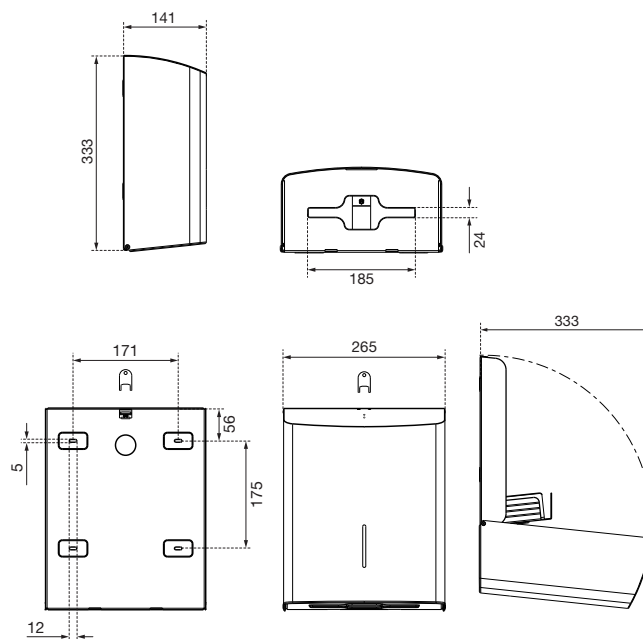

ART. 60-111

PAPIERTUCHSPENDER

SERIE ALPHA

AIR-WOLF GmbH
Waschraum- und Hygienetechnik
Unterhachinger Strasse 75
D-81737 München

Telefon +49 (89) 420790-10
Telefax +49 (89) 420790-70
air-wolf@air-wolf.de
www.air-wolf.de

Ein Unternehmen der
Wolf-Gruppe

AIR-WOLF

AUSSCHREIBUNGSTEXT

Papierhandtuchspender für bis zu 600 Falthandtücher, frei befüllbar mit handelsüblichen Falthandtüchern in C- oder Z-Faltung, Edelstahl gebürstet, mit Einheitsschloss, Anti-Stau-Vorrichtung und Sichtfenster zur Füllstandskontrolle, Befüllung von vorne durch Herabklappen des Gehäuses, Oberseite gegen das Ablegen von Abfall gerundet, Vier-Punkt-Befestigung, inklusive Befestigungsmaterial und Schlüssel, für Aufputzmontage

ABMESSUNGEN

H x B x T 333 x 265 x 141 mm
Gewicht 3,45 kg

EINSATZGEBIETE

Universell einsetzbar, auch in öffentlichen, stark frequentierten und vandalismusgefährdeten Bereichen: Flughäfen, Stadien, Veranstaltungshallen, Gastronomie, Universitäten, Diskotheken, Kommunalbauten, Ladengeschäfte, Kanzleien, Büros, Theater, Kinos, Hotels, Wellness etc.

MONTAGETIPP

Menschen haben es oft eilig und vermeiden Umwege. Installieren Sie also Papierhandtuchspender und dazugehörige Abfallbehälter möglichst übereinander und auf dem direkten Weg zwischen Waschtisch und Ausgang.

ALTERNATIVE OBERFLÄCHENAUSFÜHRUNGEN

AIR-WOLF Papierhandtuchspender
Edelstahl mattschwarz beschichtet, Art. 60-110

AIR-WOLF Papierhandtuchspender
Edelstahl weiß beschichtet, Art. 60-112

OPTIONAL - PASSENDE PAPIERHANDTÜCHER

Passende Papierhandtücher mit C- oder Z-Faltung finden Sie in unserem aktuellen Katalog mit den derzeit gültigen Preisen sowie auf unserer Homepage www.air-wolf.de